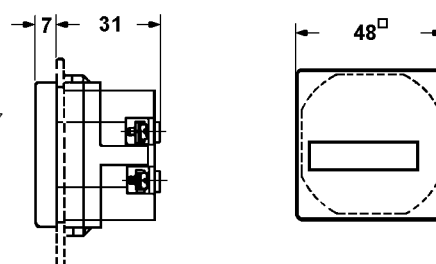

Mål

BW4018, BG4017

Hulltaking
46x46 mm

BW/BG3018/2215

Hulltaking
50x25 mm