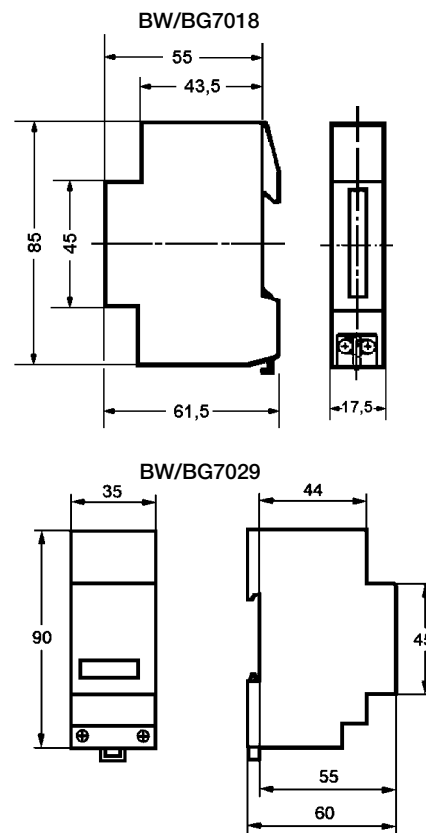

BW7018 / BG7018

BW7029 / BG7029

Timetellere for DIN-skinne

- Elektromekanisk
- Passer i normsentraller
- Veggmontasje
- Beskyttelsesklasse IP50

Funksjon

Elektromekaniske timetellere begynner å telle tid direkte når driftspenning tilkobles.

Når driftspenningen faller, vises aktuell tid som før bruddet. Benyttes f.eks. til solarium, varmepumper m.m.

Tekniske data

Antall siffer	5 stk time + 1/10 time ved DC
	5 stk time + 1/10 og 1/100 time ved AC
Maks. tid	99999 timer.
Sifferhøyde	2,6 mm (7018), 4,4 mm (7029)
Spenninger	230-115-24 V ±15 %
	12-48 V DC, 36-110 V DC 100-300 V DC
Frekvens	50 eller 60 Hz (7018)
	50 og 60 Hz (7029)
Temp.område	-15 °C til +55 °C AC
	-10 °C til +50 °C DC
Effekforbruk	1,5 VA AC/20 mW ved 12 V DC
Ledindikering	BW/BG 7029
Tilkobling	Skrutilkoblinger
Besk. klasse	IP50
CE-merket iht.	LVD 73/23/EEC; EN60730
	EMC 89/336/EEC; EN55014
	EN55011
	EN50082-1
	EN50082-2

Mål

Utvalg av lagerførte typer og tilbehør

Bestillingsnummer	Montering	Spenning	EL-nummer
BW7018-2450	DIN-skinne	24 V 50 Hz	80 501 73
BW7018-2460	DIN-skinne	24 V 60 Hz	80 501 74
BW7018-4850	DIN-skinne	48 V 50 Hz	
BW7018-11550	DIN-skinne	115 V 50 Hz	
BW7018-23050	DIN-skinne	230 V 50 Hz	80 501 77
BW7018-23060	DIN-skinne	230 V 60 Hz	80 501 78
BG7018-1248	DIN-skinne	12-48 V DC	80 501 70
BW7029-24	DIN-skinne	24 V 50-60 Hz	80 501 54
BW7029-48	DIN-skinne	48 V 50-60 Hz	80 502 83
BW7029-115	DIN-skinne	115 V 50-60 Hz	80 501 55
BW7029-230	DIN-skinne	230 V 50-60 Hz	80 501 56
BG7029-1248	DIN-skinne	12-48 V DC (17-60 V AC)	80 501 60
003008004	Berøringsbeskyttelse for BW/BG 7029		