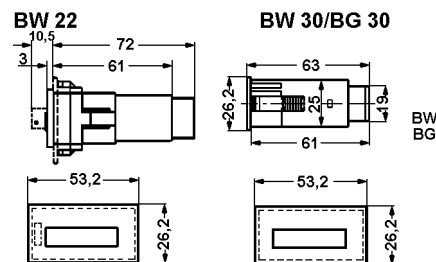

Mål

BW4018, BG4017

Hulltaking
46x46 mm

BW/BG3018/2215

Hulltaking
50x25 mm

Utvalg av lagerførte typer og tilbehør

Bestillingsnummer	Montering	Spenning	EI-nummer
BW4028-4850	Panelmontasje 48 x 48 mm m/ramme	48 V 50 Hz	80 502 65
BW4028-2450	Panelmontasje 48 x 48 mm m/ramme	24 V 50 Hz	80 502 66
BW4028-2460	Panelmontasje 48 x 48 mm m/ramme	24 V 60 Hz	80 502 67
BW4028-11550	Panelmontasje 48 x 48 mm m/ramme	115 V 50 Hz	80 502 68
BW4028-11560	Panelmontasje 48 x 48 mm m/ramme	115 V 60 Hz	80 502 69
BW4028-23050	Panelmontasje 48 x 48 mm m/ramme	230 V 50 Hz	80 502 70
BW4028-23060	Panelmontasje 48 x 48 mm m/ramme	230 V 60 Hz	80 502 71
BW4028-38050	Panelmontasje 48 x 48 mm m/ramme	380 V 50 Hz	80 502 72
BG4027-1248	Panelmontasje 48 x 48 mm m/ramme	12-48 V DC (17-60 V AC)	80 502 73
BG4027-36120	Panelmontasje 48 x 48 mm m/ramme	36-120 V DC (50-160 V AC)	80 502 74
BG4027-1300	Panelmontasje 48 x 48 mm m/ramme	100-300 V DC (140-250V AC)	80 502 75
BW3018-2450	Panelmontasje 53 x 28 mm	24 V 50 Hz	80 502 76
BW3018-11550	Panelmontasje 53 x 28 mm	115 V 50 Hz	80 502 77
BW3018-11560	Panelmontasje 53 x 28 mm	115 V 60 Hz	80 502 85
BW3018-23050	Panelmontasje 53 x 28 mm	230 V 50 Hz	80 501 63
BG3018-1248	Panelmontasje 53 x 28 mm (LED-ind)	12-48 V DC	80 502 79
BW2215-23050	Panelmontasje 53 x 28 mm, nullstilling	230 V 50 Hz	80 501 62
190003004	Frontramme 55 x 55 mm for BW/BG40		80 501 57
190004004	Frontramme 72 x 72 mm for BW/BG40		80 501 58
190009004	Frontramme rund 72 mm for BW/BG40		80 502 80
101001004	Pakning IP54 (BW/BG40)		80 502 81
101001005	Pakning IP54 (BW/BG22/30)		80 502 82
692006014	Sokkel for DIN-skinne/bunn montasje		